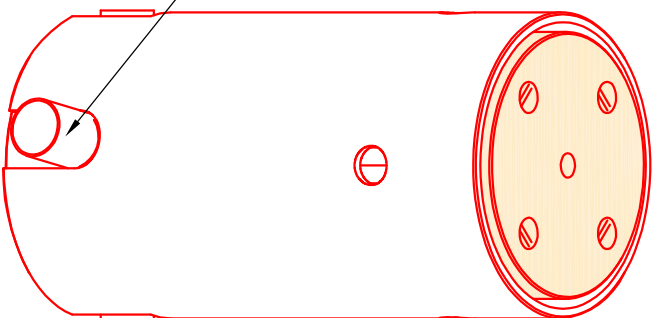

出线口

产品型号	高度L
S30. T1K/S	21
S30. T2K/S	30

名称	压电摆镜	日期	2023.09.28	
型号	S30			
本体外观	x			

www.coremorrow.com