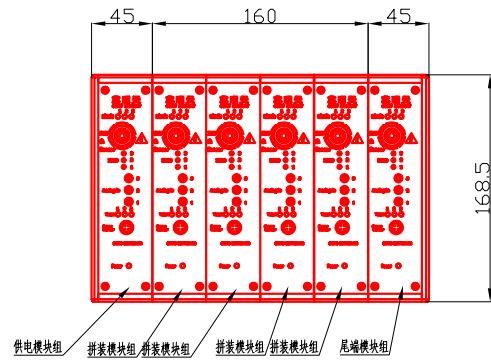

名称	模块电源控制器	日期	23.03.21
型号	MKE70.D6S		
版本	B1		

名称	模块电源控制器	日期	23.03.21
型号	MKE70.D9S		
版本	B1		

名称	模块电源控制器	日期	23.03.21
型号	MKE70.D12S		
版本	B1		

名称	模块电源控制器	日期	23.03.21
型号	MKE70.D15S		
版本	B1		

名称	模块电源控制器	日期	23.03.21
型号	MKE70.D18S		
版本	B1		