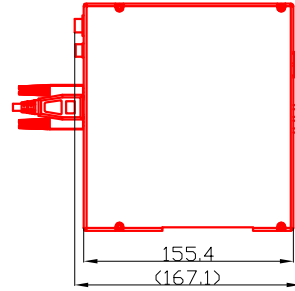

名称	模块电源控制器	日期	23.03.21
型号	MKE70.D6S		
版本	B1		

名称	模块电源控制器	日期	23.03.21
型号	MKE70.D9S		
版本	B1		

名称	模块电源控制器	日期	23.03.21
型号	MKE70.D12S		
版本	B1		

名称	模块电源控制器	日期	23.03.21
型号	MKE70.D15S		
版本	B1		

名称	模块电源控制器	日期	23.03.21
型号	MKE70.D18S		
版本	B1		