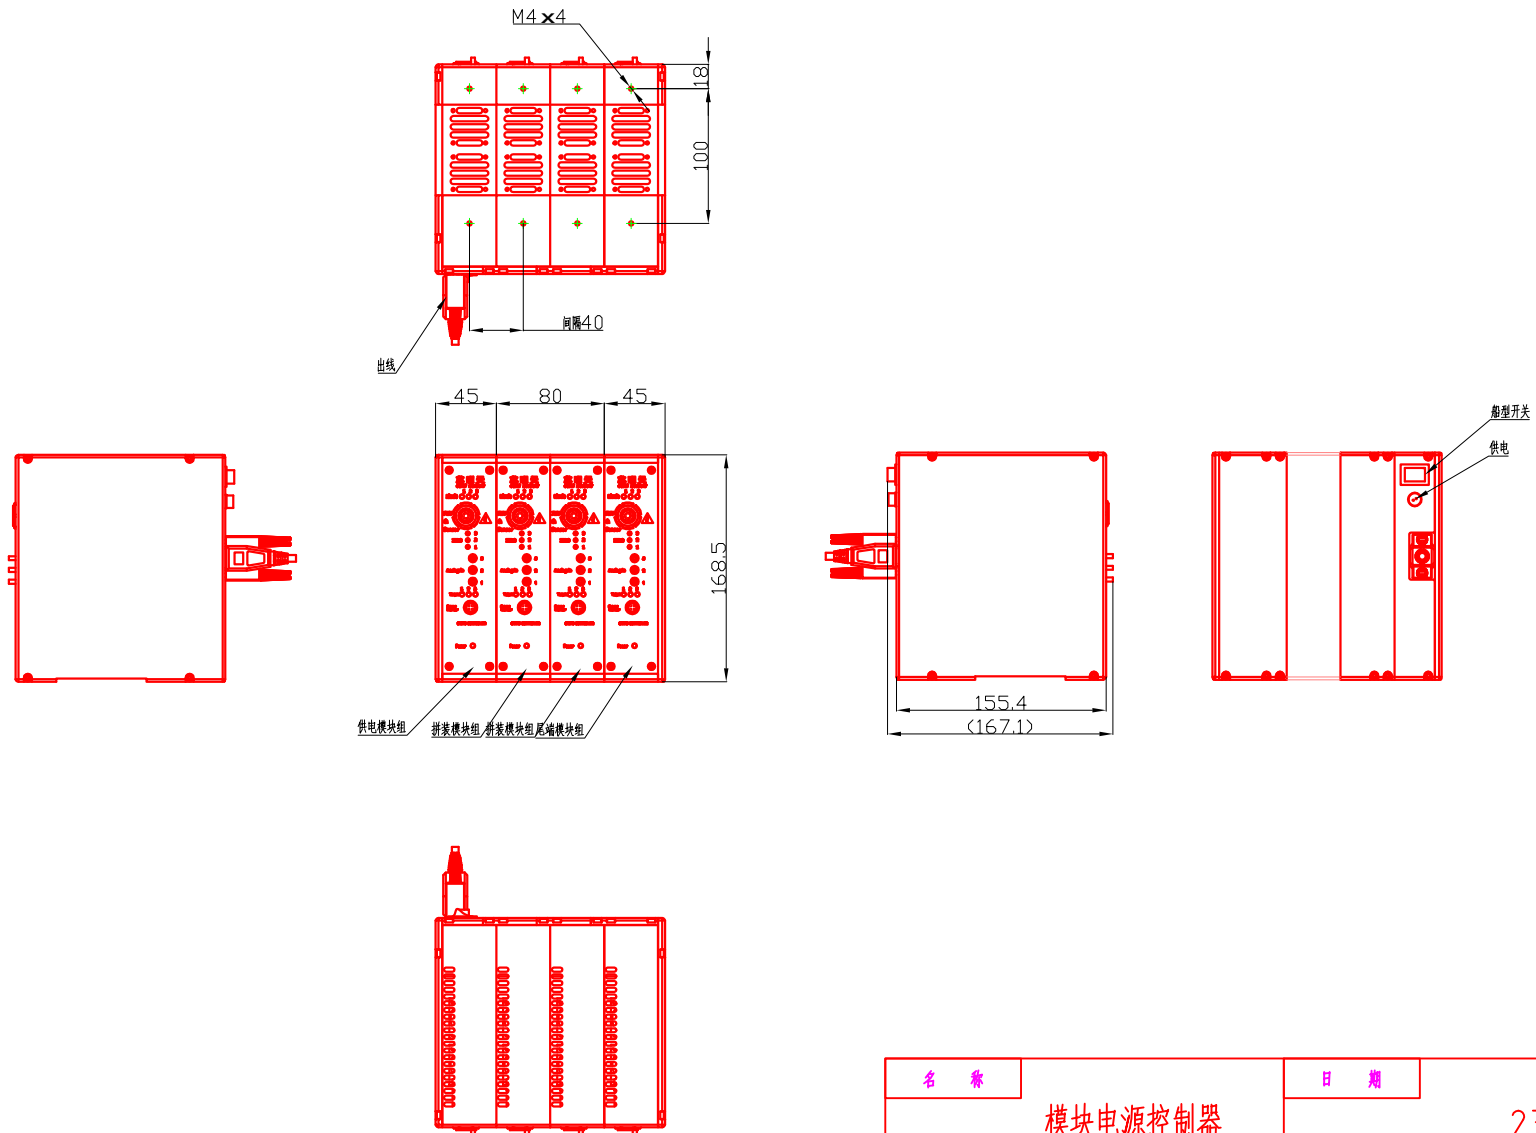

名称	模块电源控制器	日期	23.03.21
型号	MKE70.D6S		
版本	B1		

名称	模块电源控制器	日期	23.03.21
型号	MKE70.D9S		
版本	B1		

名称	模块电源控制器	日期	23.03.21
型号	MKE70.D12S		
版本	B1		

名称	模块电源控制器	日期	23.03.21
型号	MKE70.D15S		
版本	B1		

名称	模块电源控制器	日期	23.03.21
型号	MKE70.D18S		
版本	B1		