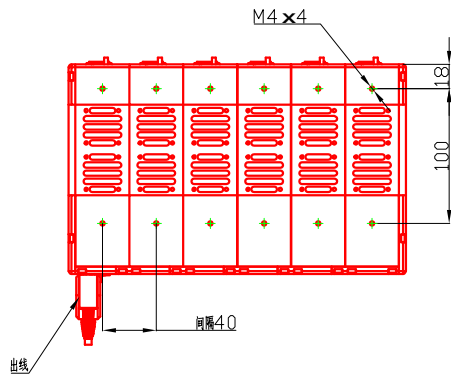

名称	模块电源控制器	日期	23.03.21
型号	MKE70.D6S		
版本	B1		

名称	模块电源控制器	日期	23.03.21
型号	MKE70.D9S		
版本	B1		

名称	模块电源控制器	日期	23.03.21
型号	MKE70.D12S		
版本	B1		

名称	模块电源控制器	日期	23.03.21
型号	MKE70.D15S		
版本	B1		

名称	模块电源控制器	日期	23.03.21
型号	MKE70.D18S		
版本	B1		