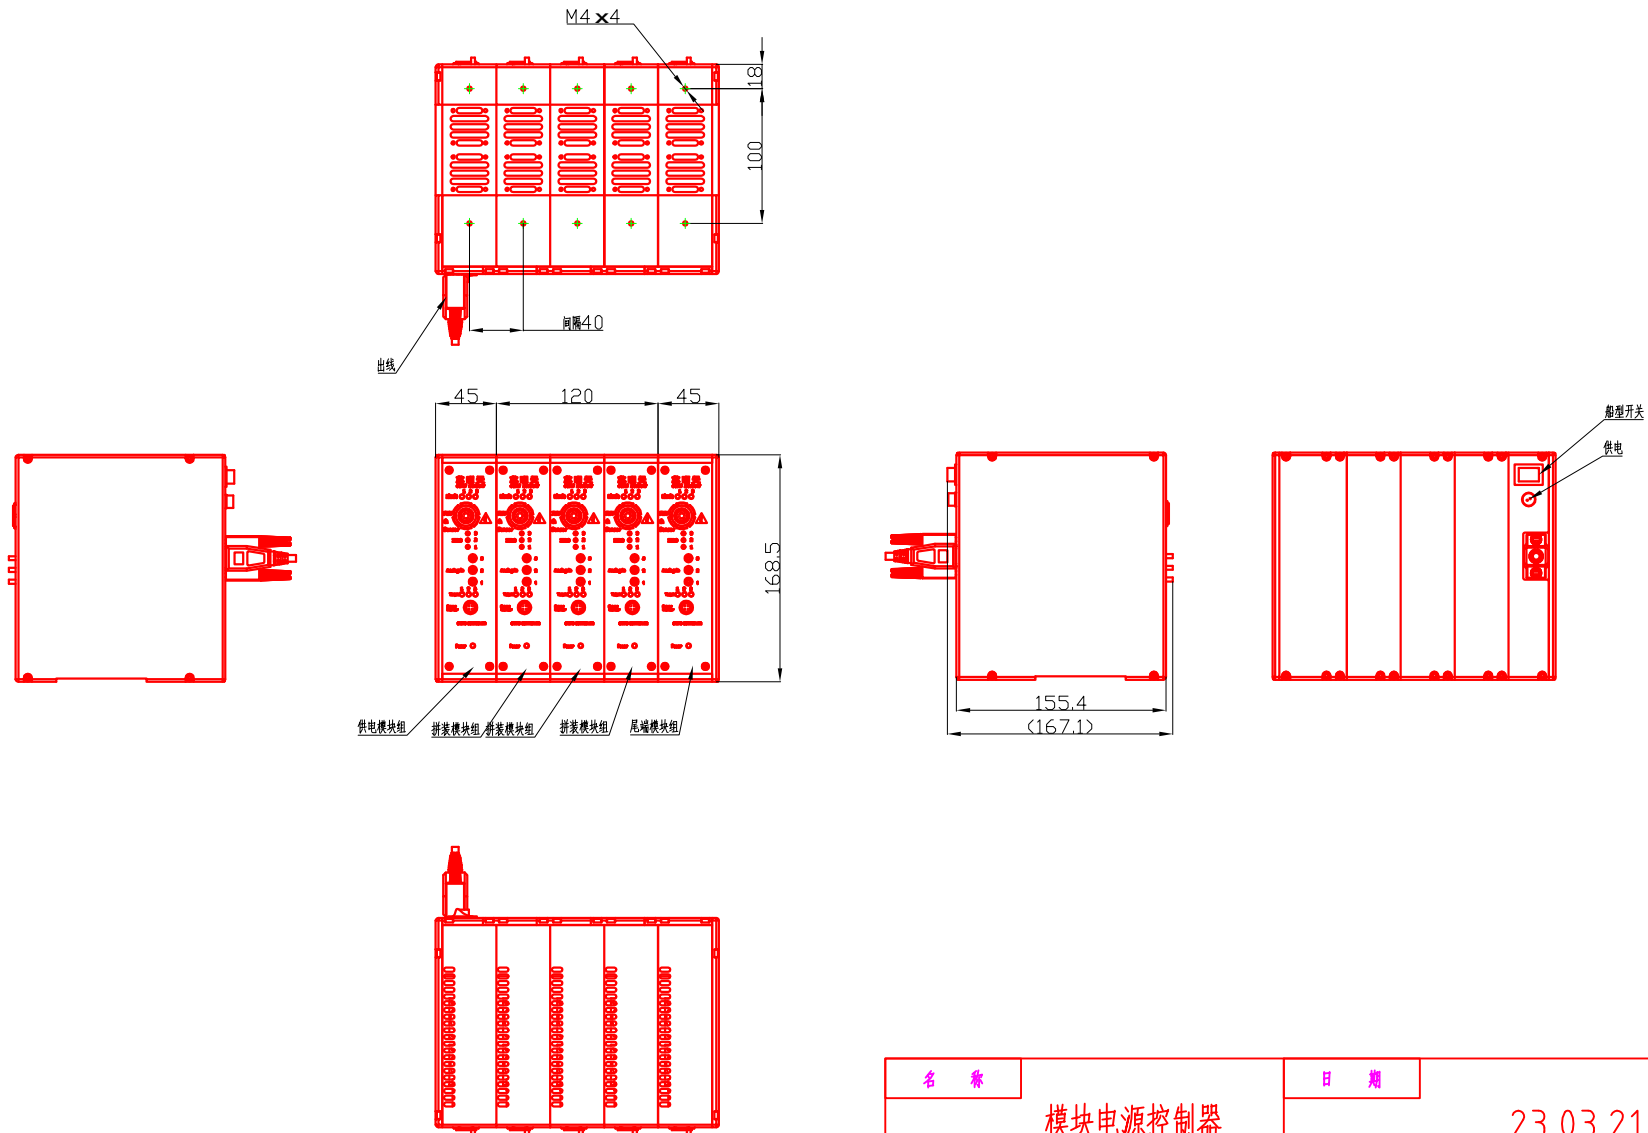

名称	模块电源控制器	日期	23.03.21
型号	MKE70.D6S		
版本	B1		

名称	模块电源控制器	日期	23.03.21
型号	MKE70.D9S		
版本	B1		

名称	模块电源控制器	日期	23.03.21
型号	MKE70.D12S		
版本	B1		

名称	模块电源控制器	日期	23.03.21
型号	MKE70.D15S		
版本	B1		

名称	模块电源控制器	日期	23.03.21
型号	MKE70.D18S		
版本	B1		