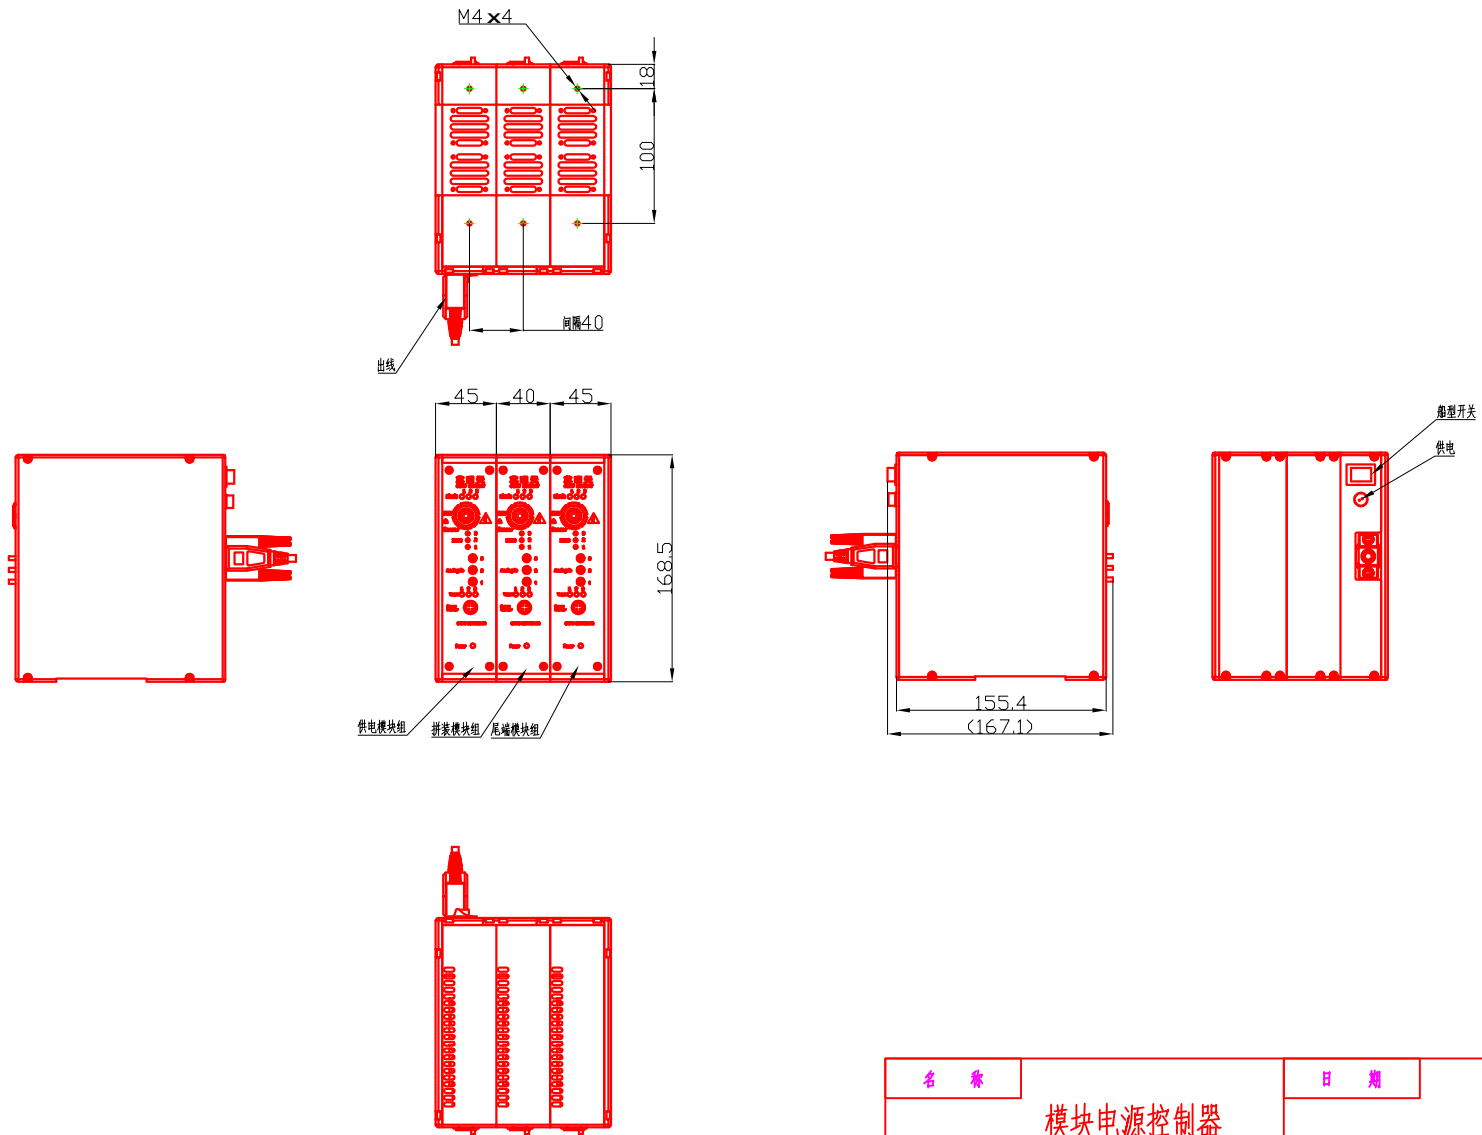

名称	模块电源控制器	日期	23.03.21
型号	MKE70.D6S		
版本	B1		

名称	模块电源控制器	日期	23.03.21
型号	MKE70.D9S		
版本	B1		

名称	模块电源控制器	日期	23.03.21
型号	MKE70.D12S		
版本	B1		

名称	模块电源控制器	日期	23.03.21
型号	MKE70.D15S		
版本	B1		

名称	模块电源控制器	日期	23.03.21
型号	MKE70.D18S		
版本	B1		