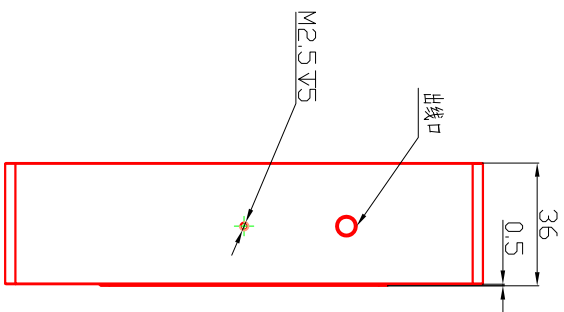

4- $\phi 6.6$ 螺孔
 $\square 15 \times 15$

4-M3 \times 6

出线口

M2.5 \times 5

36

0.5

名称	压电扫描台		日期	2020.12.23	 芯明天 GOREMORROW www.coremorrow.com
型号	N12.XYZ100S-D2				
本体外观	黑色				